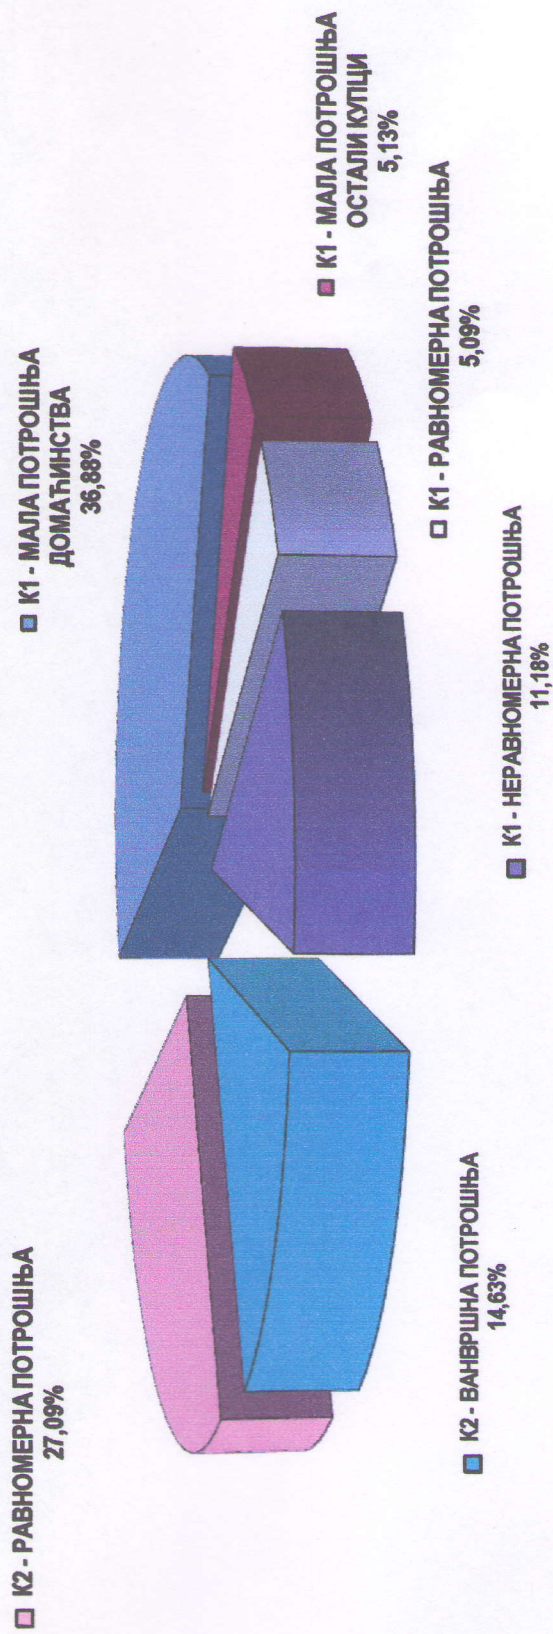

ПРОЦЕНТУАЛНИ ПРИКАЗ ПОТРОШЊЕ ПРИРОДНОГ ГАСА У 2015. ГОДИНИ  
ПО КАТЕГОРИЈАМА И ГРУПАМА ПОТРОШАЧА

ЛЕГЕНДА:

К1 - ПОТРОШАЧИ НА НИСКОМ ПРИТИСКУ ( $p < 6 \text{ bar}$ )

К2 - ПОТРОШАЧИ НА СРЕДЊЕМ ПРИТИСКУ ( $6 \leq p \leq 16 \text{ bar}$ )